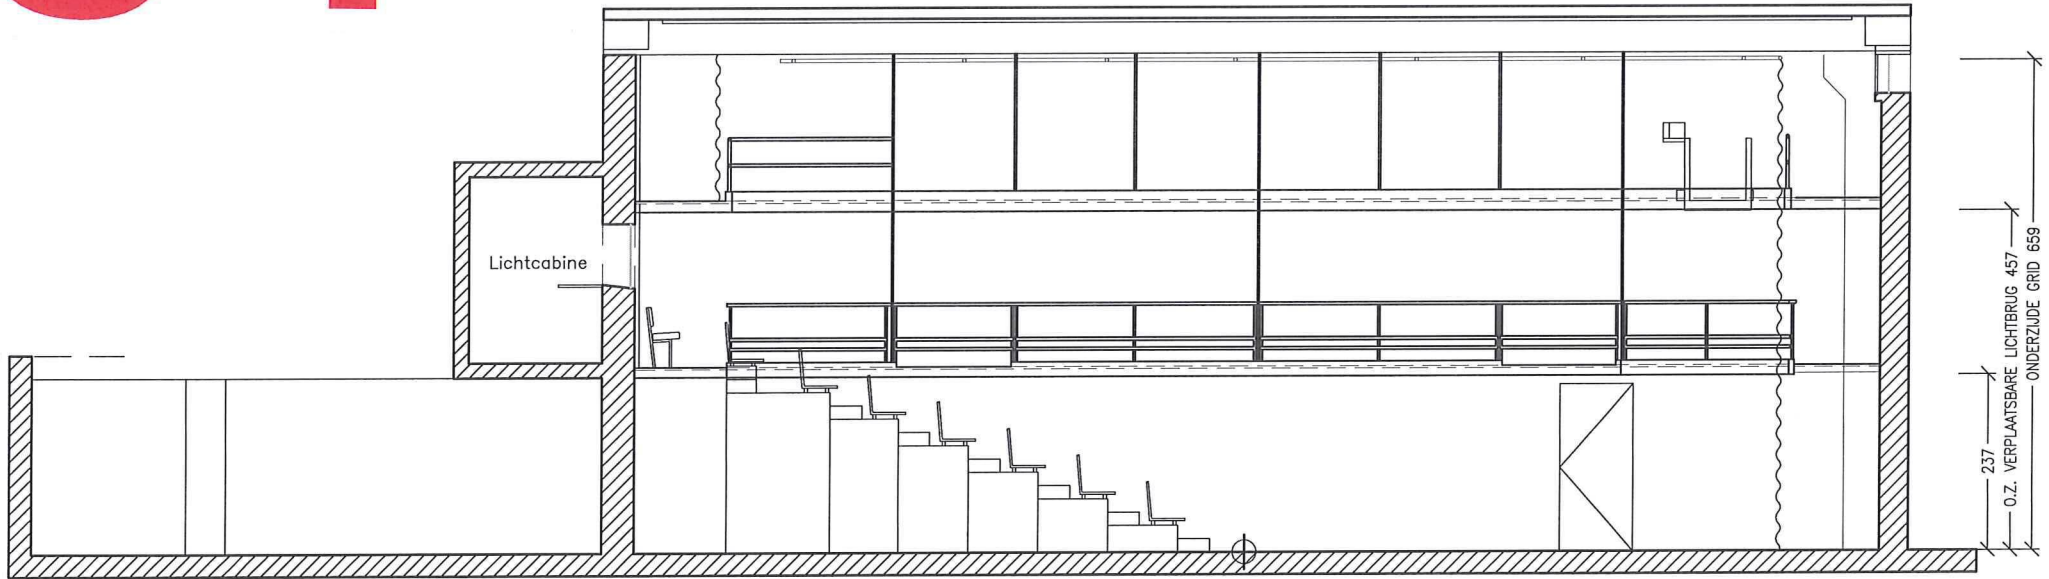

## STADSTHEATER ARNHEM

KLEINE ZAAL  
LANGSDOORSNEDE

Schaal:	Formaat:	Eenheid: cm
Datum: 11-07-06	Get.: Bert Middelweerd	Fase: C
KORTE LEIDSEWARSTRACHT 12 1017 RC AMSTERDAM T 020-6266411 F 020-6266417		Tekeningnr. / Bestandsnaam: <b>ARN14bLD</b>